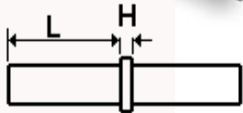

Grupa LR. Łącznik profilu.

Rodzaj profilu: prostokątny Rodzaj montażu: wewnętrzny

Materiał: PA Kolor: Czarny

Artykuł nr.	Rodzaj profilu /mm/	Wymiar L /mm/	Wymiar H /mm	Opak. szt.
LR2015	20x15x1.5	38.0	5.0	100
LR3015	30x15x1.5	38.0	5.0	100
LR4020	40x20x1.5	38.0	5.0	100
LR6020	60x20x2.0	38.0	5.0	100
LR6030	60x30x2.0	35.0	5.0	100
LR6040	60x40x1.5	49.0	5.0	100