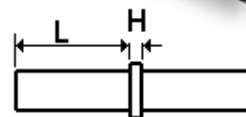

Grupa LR. Łącznik profilu.

Rodzaj profilu: **kwadratowy** Rodzaj montażu: wewnętrzny

Materiał: PA Kolor: Czarny

Artykuł nr.	Rodzaj profilu /mm/	Wymiar L /mm/	Wymiar H /mm/	Opak. szt.
LR1515	15x15x1.5	35.0	5.0	100
LR2020	20x20x1.5	45.0	5.0	100
LR20202	20x20x2.0	45.0	5.0	100
LR2525	25x25x1.5	38.0	5.0	100
LR25252	25x25x2.0	35.0	5.0	100
LR3030	30x30x1.5	50.0	5.0	100
LR30302	30x30x2.0	46.0	5.0	100
LR3535	35x35x2.0	59.0	5.0	100