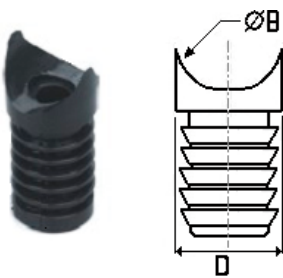

Grupa LR. Łącznik profilu.

Rodzaj profilu: **kwadratowy** Rodzaj montażu: wewnętrzny

Materiał: PA Kolor: Czarny

Artykuł nr.	Rodzaj profilu /mm/	Wymiar L /mm/	Wymiar H /mm/	Opak. szt.
LR1515	15x15x1.5	35.0	5.0	100
LR2020	20x20x1.5	45.0	5.0	100
LR20202	20x20x2.0	45.0	5.0	100
LR2525	25x25x1.5	38.0	5.0	100
LR25252	25x25x2.0	35.0	5.0	100
LR3030	30x30x1.5	50.0	5.0	100
LR30302	30x30x2.0	46.0	5.0	100
LR3535	35x35x2.0	59.0	5.0	100

Grupa LR. Łącznik profilu.

Rodzaj profilu: **okrągły** Rodzaj montażu: wewnętrzny

Materiał: PA Kolor: Czarny

Artykuł nr.	Rodzaj profilu /mm/	Wymiar L /mm/	Wymiar H /mm	Opak. szt.
LR18	18x1.5	36.0	5.0	100
LR19	19x1.0	43.0	5.0	100
LR20	20x1.5	36.0	5.0	100
LR22	22x1.5	38.0	5.0	100
LR25	25x1.5	49.0	5.0	100
LR28	28x1.5	49.0	5.0	100
LR30	30x2.0	48.0	5.0	100
LR32	32x2.0	50.0	5.0	100
LR38	38x2.0	48.0	5.0	100
LR40	40x1.5	60.0	5.0	100
LR484	48x4.0	50.0	5.0	100
LR48332	48.3x3.2	49.0	5.0	100
LR50	50x1.5	38.0	5.0	100
LR60	60x2.0	38.0	5.0	100

Grupa LR. Łącznik profilu.

Rodzaj profilu: **okrągły** Rodzaj montażu: wewnętrzny

Materiał: PA Kolor: Czarny

Artykuł nr.	Rodzaj profilu D/mm/	Wymiar B/mm/	Opak. szt.
LRO16151619	16x1.5	16-19	100
LRO16152225	16x1.5	22-25	100
LRO16152832	16x1.5	28-32	100
LRO16101619	16x1.0	16-19	100
LRO16102225	16x1.0	22-25	100
LRO16102832	16x1.0	28-32	100
LRO191519	19x1.5	19.0	100
LRO19152225	19x1.5	22-25	100
LRO19152832	19x1.5	28-32	100
LRO191019	19x1.0	19.0	100
LRO19102225	19x1.0	22-25	100
LRO10102832	19x1.0	28-32	100
LRO221252225	22x1.25	22-25	100
LRO221252832	22x1.25	28-32	100
LRO22152225	22x1.5	22-25	100
LRO22152832	22x1.5	28-32	100
LRO22102225	22x1.0	22-25	100
LRO251525	25x1.5	25.0	100
LRO25152832	25x1.5	28-32	100
LRO321532	32x1.5	32.0	100