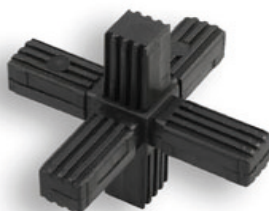

Przykład zamówienia: 3D3V20K

Grupa 3D4. Łącznik profilu.

Rodzaj profilu: **kwadratowy** Rodzaj montażu: wewnętrzny

Materiał: PA Kolor: Czarny

Artykuł nr.	Rodzaj profilu /mm/	Długość ramienia	Opak. szt.
3D4V20K	20x20x1.5	36.0	100
3D4V25K	25x25x1.5	52.0	100
3D4V30K	30x30x2	47.0	100

Grupa 3D5. Łącznik profilu.

Rodzaj profilu: **kwadratowy** Rodzaj montażu: wewnętrzny

Materiał: PA Kolor: Czarny

Artykuł nr.	Rodzaj profilu /mm/	Długość ramienia	Opak. szt.
3D5V20K	20x20x1.5	36.0	100
3D5V25K	25x25x1.5	54.0	100
3D5V30K	30x30x2	47.0	100

Grupa 3D6. Łącznik profilu.

Rodzaj profilu: **kwadratowy** Rodzaj montażu: wewnętrzny

Materiał: PA Kolor: Czarny

Artykuł nr.	Rodzaj profilu /mm/	Długość ramienia	Opak. szt.
3D6V20K	20x20x1.5	36.0	100
3D6V25K	25x25x1.5	54.0	100
3D6V30K	30x30x2	47.0	100