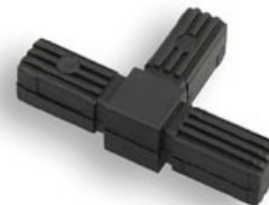

Grupa 2D2. Łącznik profilu.

Rodzaj profilu: **kwadratowy** Rodzaj montażu: wewnętrzny

Materiał: PA Kolor: Czarny

Artykuł nr.	Rodzaj profilu /mm/	Długość ramienia	Opak. szt.
2D2V20K	20x20x1.5	36.0	100
2D2V25K	25x25x1.5	52.0	100
2D2V30K	30x30x2	47.0	100

Grupa 2D3. Łącznik profilu.

Rodzaj profilu: **kwadratowy** Rodzaj montażu: wewnętrzny

Materiał: PA Kolor: Czarny

Artykuł nr.	Rodzaj profilu /mm/	Długość ramienia	Opak. szt.
2D3V20K	20x20x1.5	36.0	100
2D3V25K	25x25x1.5	51.0	100
2D3V30K	30x30x2	47.0	100

Grupa 2D4. Łącznik profilu.

Rodzaj profilu: **kwadratowy** Rodzaj montażu: wewnętrzny

Materiał: PA Kolor: Czarny

Artykuł nr.	Rodzaj profilu /mm/	Długość ramienia	Opak. szt.
2D4V20K	20x20x1.5	36.0	100
2D4V25K	25x25x1.5	54.0	100
2D4V30K	30x30x2	47.0	100

Grupa 3D3. Łącznik profilu.

Rodzaj profilu: **kwadratowy** Rodzaj montażu: wewnętrzny

Materiał: PA Kolor: Czarny

Artykuł nr.	Rodzaj profilu /mm/	Długość ramienia	Opak. szt.
3D3V20K	20x20x1.5	36.0	100
3D3V25K	25x25x1.5	51.0	100
3D3V30K	30x30x2	47.0	100